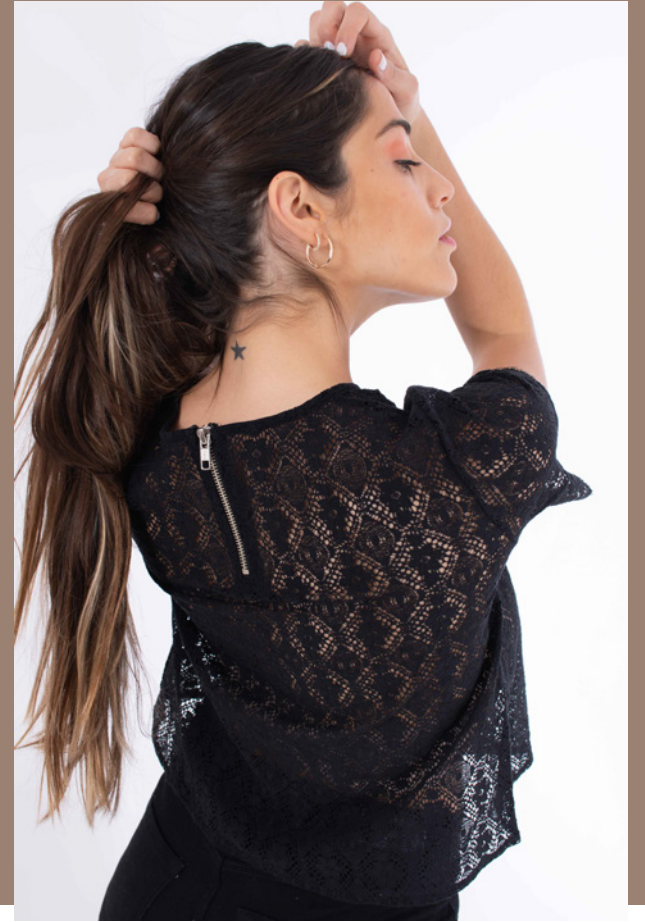

# verano

magic

magic

REMERA CLARA (FV21-102) T: S-M-L   / SHORT DANNA (FV21-808) T: 24-26-28-30-32

MUSCULOSA AHANA (FV21-004) T: S-M-L   / SHORT MARIETTA (FV21-807) T: S-M-L

find you fire.

MUSCULOSA BETSY (FV21-003) T: M ÚNICO COLOR / SHORT HANNE (FV21-806) T: 24-26-28-30-32-34