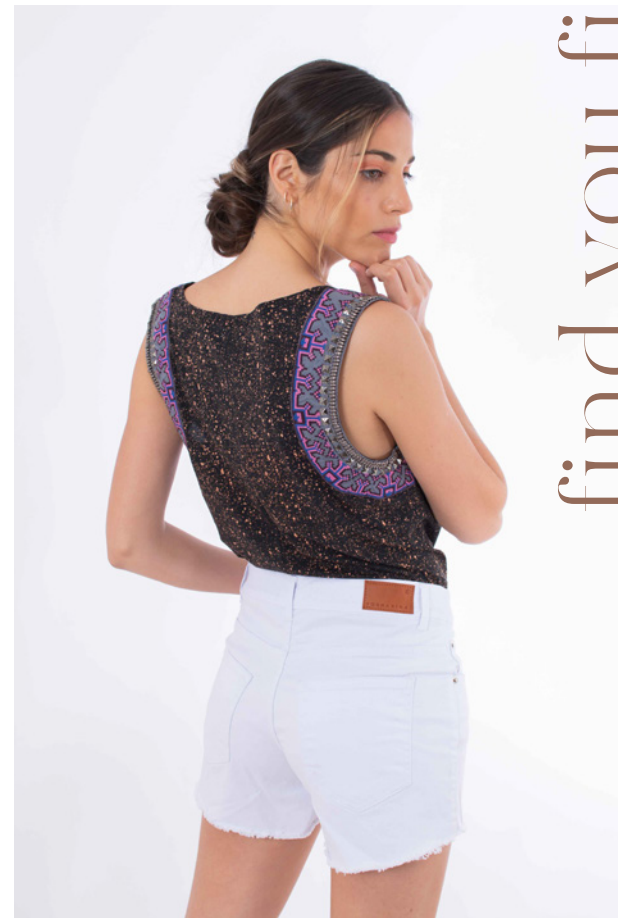

# verano

magic

magic

REMERA CLARA (FV21-102) T: S-M-L   / SHORT DANNA (FV21-808) T: 24-26-28-30-32

MUSCULOSA AHANA (FV21-004) T: S-M-L   / SHORT MARIETTA (FV21-807) T: S-M-L

find you fire.

MUSCULOSA BETSY (FV21-003) T: M ÚNICO COLOR / SHORT HANNE (FV21-806) T: 24-26-28-30-32-34