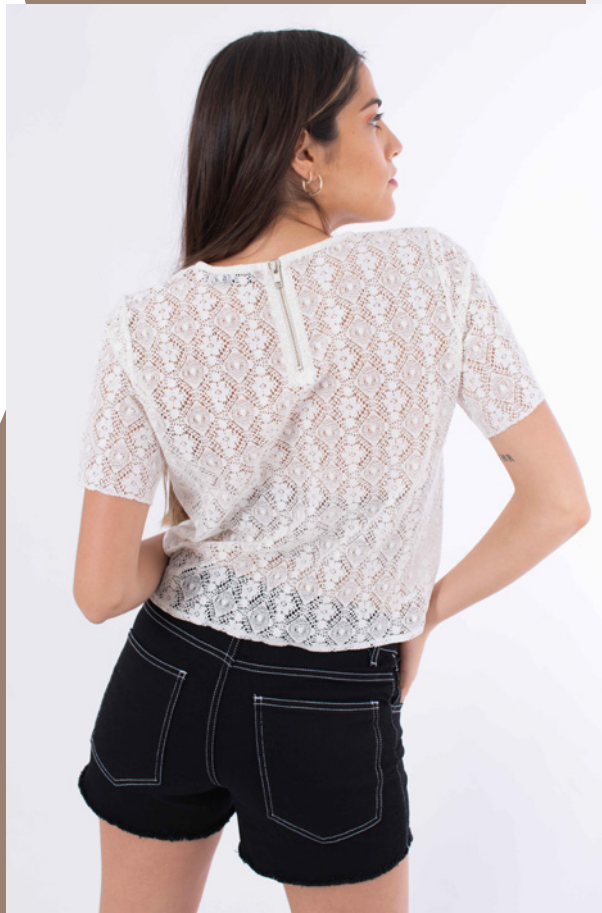

FORNARINA  
verano  
02

REMERAGIULIA (FV21-107) T: S-M-L-XL ■ □ ■ ■ / SHORT COLETTE (FV21-801) T:24-26-28-30-32

make it happen.

MUSCULOSA MERY (FV21-001) T: ÚNICO / PANTALON MERY (FV21-900) T: ÚNICO

# verano

magic

magic

REMERA CLARA (FV21-102) T: S-M-L   / SHORT DANNA (FV21-808) T: 24-26-28-30-32

MUSCULOSA AHANA (FV21-004) T: S-M-L   / SHORT MARIETTA (FV21-807) T: S-M-L

find you fire.

MUSCULOSA BETSY (FV21-003) T: M ÚNICO COLOR / SHORT HANNE (FV21-806) T: 24-26-28-30-32-34